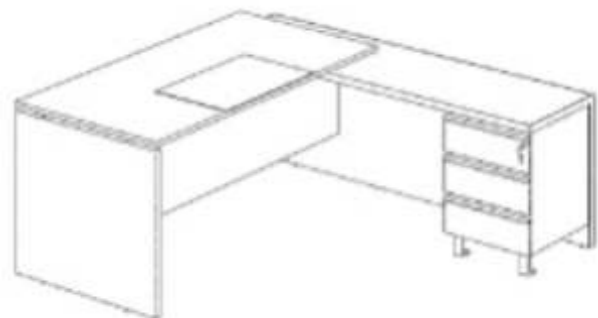

El mobiliario Fluence compuesto por tableros de gran espesor, delicados detalles de aluminio y cuero aportan a su oficina calidez y distinción. El programa Fluence se completa con mesas de reunión y muebles de guardado.

Un ambiente elegante le da la bienvenida a nuevos proyectos e ideas

Ficha Técnica

Escritorio con extensión, cajonera de 3 cajones con cerradura colectiva

Medidas:
– 180 x 180 cm.
– 220 x 180 cm

Escritorio lineal

Medidas:
– 180 x 80 cm
– 220 x 80 cm.

Ficha Técnica

Mesa de reunión con tapa pasa-cable

Medidas:

- 180 x 90 cm.
- 240 x 110 cm

Ficha Técnica

Biblioteca cerrada con dos puertas batiente de melamina y dos estantes regulables

Medidas:

- 60 x 41 x 120 cm. de alto
- 90 x 41 x 120 cm. de alto

Biblioteca abierta con división vertical y dos estantes regulables

Medidas:

- 60 x 41 x 120 cm. de alto
- 90 x 41 x 120 cm. de alto

Biblioteca cerrada con una puerta corrediza, división media vertical y dos estantes regulables