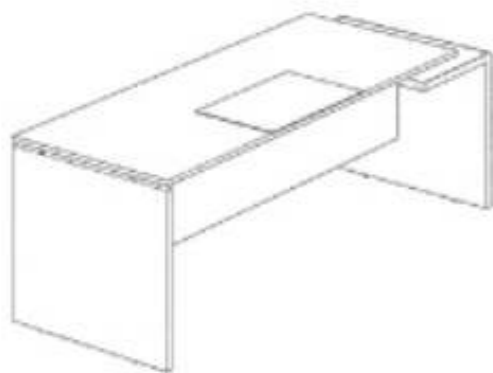

Un ambiente elegante le da la bienvenida a nuevos proyectos e ideas

Ficha Técnica

Escritorio con extensión, cajonera de 3 cajones con cerradura colectiva

Medidas:
– 180 x 180 cm.
– 220 x 180 cm

Escritorio lineal

Medidas:
– 180 x 80 cm
– 220 x 80 cm.

Ficha Técnica

Mesa de reunión con tapa pasa-cable

Medidas:

- 180 x 90 cm.
- 240 x 110 cm

Ficha Técnica

Biblioteca cerrada con dos puertas batiente de melamina y dos estantes regulables

Medidas:

- 60 x 41 x 120 cm. de alto
- 90 x 41 x 120 cm. de alto

Biblioteca abierta con división vertical y dos estantes regulables

Medidas:

- 60 x 41 x 120 cm. de alto
- 90 x 41 x 120 cm. de alto

Biblioteca cerrada con una puerta corrediza, división media vertical y dos estantes regulables

Medidas:

- 90 x 41 x 120 cm. de alto

Biblioteca cerrada con dos puertas batientes de aluminio y vidrio, y dos estantes regulables

Medidas:

- 60 x 41 x 120 cm. de alto
- 90 x 41 x 120 cm. de alto

Cajonera rodante de 3 cajones, con cerradura colectiva