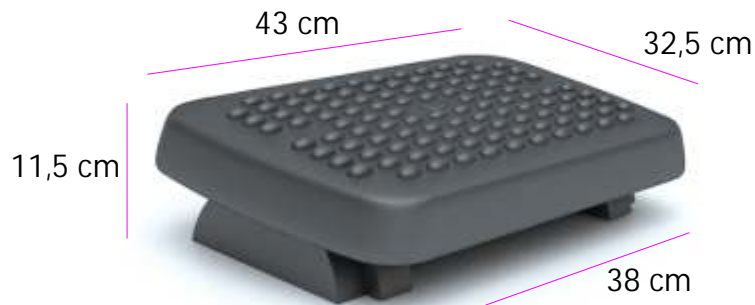

REPOSAPIES

REPOSAPIES

DESCRIPCIÓN

Accesorio reposapiés ergonómico, con ángulo variable y dos alturas, con superficie antideslizante y plástico color negro

MEDIDAS

ERGOPAD PERSONALIZADO

COLORES

Negro